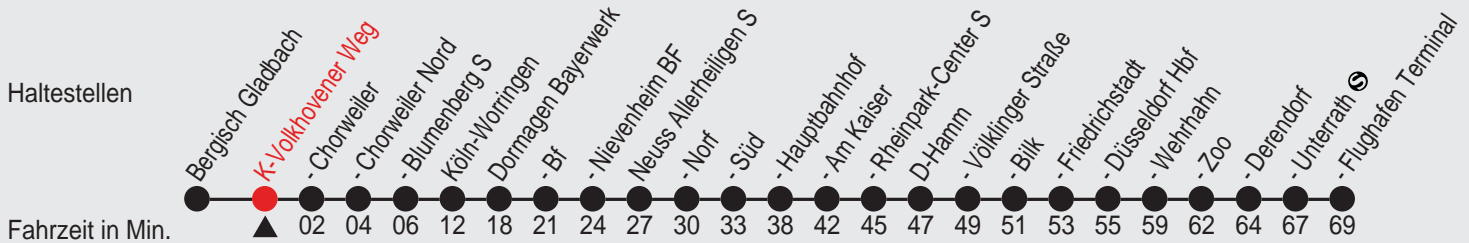

Fahrplan

Gültig ab 13.12.2009

Alle Angaben ohne Gewähr

32128/ Volkhovener Weg 98S11P.z09 R

S11

Richtung: D-Flughafen Terminal

Am 24. und 31.12. Verkehr wie samstags

Uhr	montags - freitags		
1	26 ^A _F		
2			
3			
4	46		
5	06	26	46
6	06	26	46
7	06	26	46
8	06	26	46
9	06	26	46
10	06	26	46
11	06	26	46
12	06	26	46
13	06	26	46
14	06	26	46
15	06	26	46
16	06	26	46
17	06	26	46
18	06	26	46
19	06 ^D	26	46
20	06 ^D	26	46
21	06 ^D	26	56
22	26	56	
23	26 ^F	56	
0	26 ^F		

Uhr	samstags, sonn- und feiertags		
1	26 ^F		
2	56 ^B _E		
3	56 ^B _E		
4	56		
5	56		
6	26 ^C	56	
7	26 ^C	56	
8	26	56	
9	26	56	
10	26	56	
11	26	56	
12	26	56	
13	26	56	
14	26	56	
15	26	56	
16	26	56	
17	26	56	
18	26	56	
19	26	56	
20	26	56	
21	26	56	
22	26	56	
23	26 ^F	56	
0	26 ^F		

Fahrradmitnahme begrenzt möglich

A=nur 24.12.09, 31.12, 12.2, 15.2, 16.2

B=nur 1.1.

C=samstags

D=bis Köln-Worringen

E=bis Düsseldorf Hbf

F=bis D-Wehrhahn