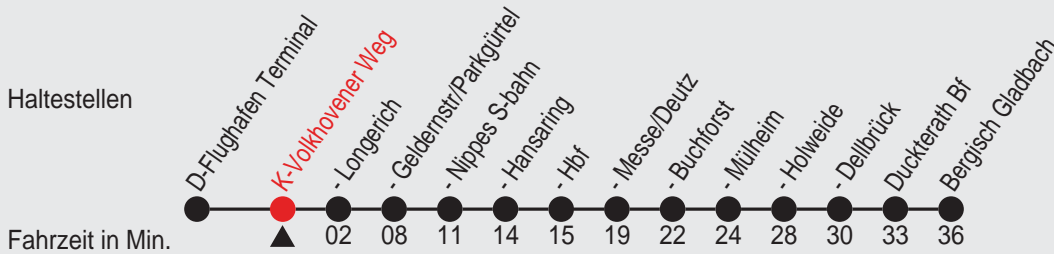

Fahrplan

Gültig ab 13.12.2009

Alle Angaben ohne Gewähr

32128/ Volkhovener Weg 98S11P.z09 H

S11

Richtung: Bergisch Gladbach

Am 24. und 31.12. Verkehr wie samstags

Uhr	montags - freitags		
1	31 ^A		
2			
3			
4			
5	11	31	51
6	11	31	51
7	11	31	51
8	11	31	51
9	11	31	51
10	11	31	51
11	11	31	51
12	11	31	51
13	11	31	51
14	11	31	51
15	11	31	51
16	11	31	51
17	11	31	51
18	11	31	51
19	11	31	51
20	11	31	
21	01	31	
22	01	31	
23	01	31	
0	01	31	

Uhr	samstags, sonn- und feiertags	
1	31	
2	31	
3	31 ^B	
4	31 ^B	
5	31	
6	01 ^C	31
7	01 ^C	31
8	01 ^D	31
9	01	31
10	01	31
11	01	31
12	01	31
13	01	31
14	01	31
15	01	31
16	01	31
17	01	31
18	01	31
19	01	31
20	01	31
21	01	31
22	01	31
23	01	31
0	01	31

Fahrradmitnahme begrenzt möglich

A=nur 24.12.09, 31.12, 12.2, 15.2, 16.2

B=nur 1.1.

C=samstags

D=samstags, sonntags u. feiertags