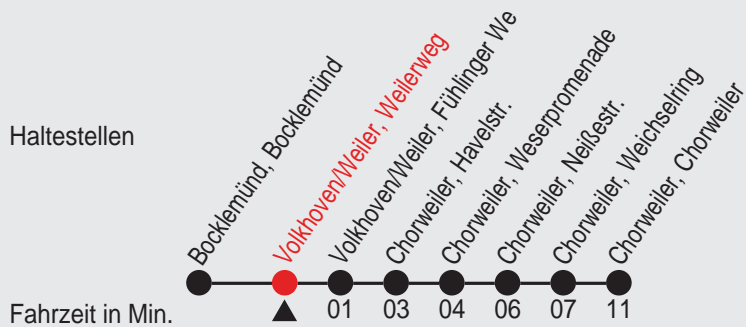

# Fahrplan

Gültig ab 13.12.2009

Alle Angaben ohne Gewähr

811/ Weilerweg 01126\_j10 H

## 126

Richtung: Chorweiler, Chorweiler

Uhr	montags - freitags	Uhr	samstags	Uhr	sonn- und feiertags
5	23 <sup>A</sup> 53 <sup>A</sup>	5		5	
6	23 <sup>A</sup> 53 <sup>A</sup>	6	11 41	6	
7	23 <sup>A</sup> 53 <sup>A</sup>	7	11 41	7	37 <sup>C</sup>
8	23 <sup>A</sup> 53 <sup>A</sup>	8	11 41	8	37 <sup>C</sup>
9	23 <sup>A</sup> 53 <sup>A</sup>	9	11 41	9	37 <sup>C</sup>
10	23 <sup>A</sup> 53 <sup>A</sup>	10	11 41	10	37 <sup>C</sup>
11	23 <sup>A</sup> 53 <sup>A</sup>	11	11 41	11	37 <sup>C</sup>
12	23 <sup>A</sup> 53 <sup>A</sup>	12	11 41	12	41 <sup>D</sup>
13	23 <sup>A</sup> 53 <sup>A</sup>	13	11 41	13	41 <sup>C</sup>
14	23 <sup>A</sup> 53 <sup>A</sup>	14	11 41	14	41 <sup>D</sup>
15	23 <sup>A</sup> 53 <sup>A</sup>	15	41	15	41 <sup>C</sup>
16	23 <sup>A</sup> 53 <sup>A</sup>	16	41	16	41 <sup>D</sup>
17	23 <sup>A</sup> 53 <sup>A</sup>	17	41	17	41 <sup>C</sup>
18	23 <sup>A</sup> 53 <sup>A</sup>	18	41	18	41 <sup>D</sup>
19	23 <sup>A</sup> 53 <sup>A</sup>	19	41	19	41 <sup>C</sup>
20	48 <sup>B</sup>	20	48	20	48 <sup>B</sup>
21		21		21	
22		22		22	