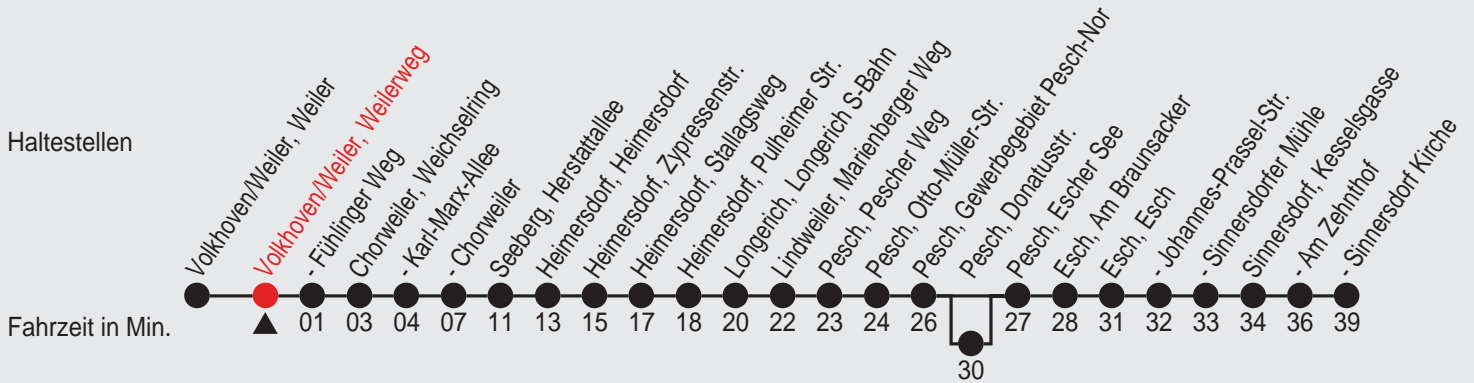

Fahrplan

Gültig ab 13.12.2009

Alle Angaben ohne Gewähr

811/ Weilerweg 01125_j10 H

125

Richtung: Sinnersdorf, Sinnersdorf Kirch

Uhr montags - freitags

4	46 ^A
5	16 ^A 46 ^A
6	16 ^D 46 ^D
7	16 ^D 46 ^A
8	16 ^A 46 ^A
9	16 ^A 46 ^A
10	16 ^A 46 ^A
11	16 ^A 46 ^A
12	16 ^A 49 ^A
13	19 ^A 49 ^A
14	19 ^A 49 ^A
15	19 ^A 49 ^A
16	19 ^A 49 ^A
17	19 ^A 49 ^A
18	19 ^A 49 ^A
19	19 ^A
20	15 ^A
21	15 ^A
22	15 ^A
23	15 ^A
0	15 ^A

Uhr samstags

4	
5	48
6	18 48
7	18 48
8	18 48
9	18 48
10	18 48
11	18 48
12	18 48
13	18 48
14	18
15	18
16	15
17	15
18	15
19	15
20	15
21	15
22	15
23	15
0	15

Uhr sonn- und feiertags

4	
5	
6	
7	15 ^B
8	15 ^B
9	15 ^B
10	15 ^B
11	15 ^B
12	15 ^B
13	15 ^B
14	15 ^B
15	15 ^B
16	15 ^C
17	15 ^C
18	15 ^C
19	15 ^C
20	15 ^C
21	15 ^C
22	15 ^B
23	15 ^C
0	15 ^B

A=ab 14.12.09, bis 10.12.10, Mo-Fr ohne Feiertage, nicht 24.12.09, 31.12 C=Samstag, Sonn und Feiertag, nicht 25.12.09, 1.1 D=hält Pesch, Donatusstr.
 B=bis 5.12.10, Sonntag und Feiertag, nicht 25.12.09, 1.1