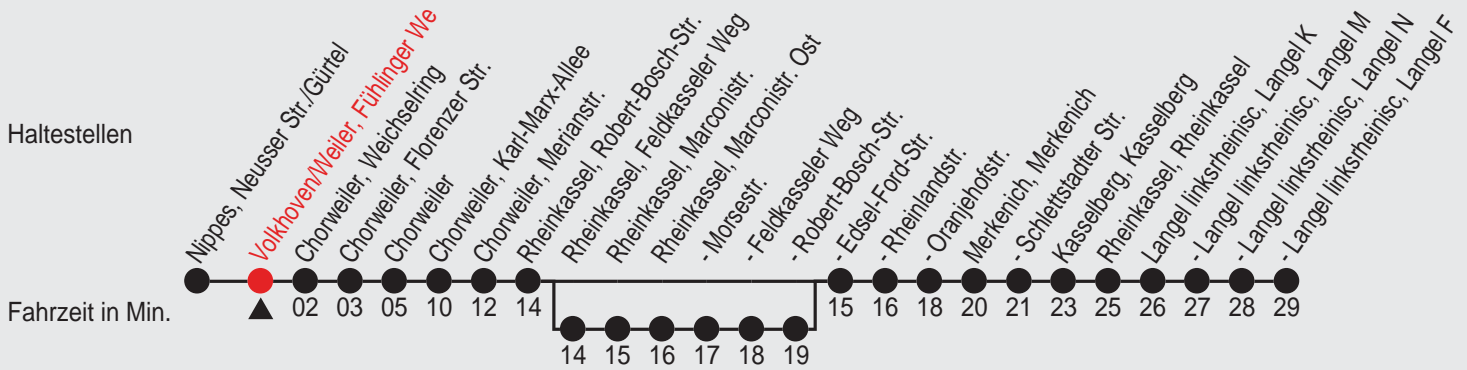

Fahrplan

Gültig ab 13.12.2009

Alle Angaben ohne Gewähr

397/ Fühlinger Weg 01121_j10 R

121

Richtung: Langel linksrheinisc, Langel F

Uhr	montags - freitags		
5	13 ^A _D	33 ^A _D	53 ^A _D
6	13 ^A _D	33 ^A _D	53 ^A _D
7	13 ^A _D	33 ^A _D	53 ^A _D
8	13 ^A _D	33 ^A _D	53 ^A _D
9	13 ^A _D	43 ^A _D	
10	13 ^A _D	43 ^A _D	
11	13 ^A _D	43 ^A _D	
12	13 ^A _D	33 ^A _D	53 ^A _D
13	13 ^A _D	33 ^A _D	53 ^A _D
14	13 ^A _D	33 ^A _D	53 ^A _D
15	13 ^A _D	43 ^A	
16	13 ^A	43 ^A	
17	13 ^A	43 ^A	
18	13 ^A	43 ^A	
19	13 ^A	43 ^A	
20	13 ^A	43 ^A	
21	13 ^A	38 ^A	
22	08 ^A	38 ^A	55 ^A
23	25 ^A	55 ^A	
0	25 ^A		
1	25 ^A _C		

Uhr	samstags		
5	08	38	
6	08	38	
7	08	38	
8	08	38	
9	08	38	
10	08	38	
11	08	38	
12	08	38	
13	08	38	
14	08	38	
15	08	38	
16	08	38	
17	08	38	
18	08	38	
19	08	38	
20	08	38	
21	08	38	
22	08	38	55
23	25	55	
0	25		
1	25 ^C		

Uhr	sonn- und feiertags		
5	55 ^B		
6	25 ^B	55 ^B	
7	25 ^B	55 ^B	
8	25 ^B	55 ^B	
9	38 ^B		
10	08 ^B	38 ^B	
11	08 ^B	38 ^B	
12	08 ^B	38 ^B	
13	08 ^B	38 ^B	
14	08 ^B	38 ^B	
15	08 ^B	38 ^B	
16	08 ^B	38 ^B	
17	08 ^B	38 ^B	
18	08 ^B	38 ^B	
19	08 ^B	38 ^B	
20	08 ^B	38 ^B	
21	08 ^B	38 ^B	
22	08 ^B	38 ^B	55 ^B
23	25 ^B	55 ^B	
0	25 ^B		
1	25 ^B _C		

A=ab 14.12.09, bis 10.12.10, Mo-Fr ohne Feiertage, nicht 24.12.09, 31.12

B=bis 5.12.10, Sonntag und Feiertag, nicht 25.12.09, 1.1

C=bis Chorweiler, Chorweiler

D=hält von Rheinkassel, Feldkasseler Weg bis Rheinkassel, Robert-Bosch-Str.